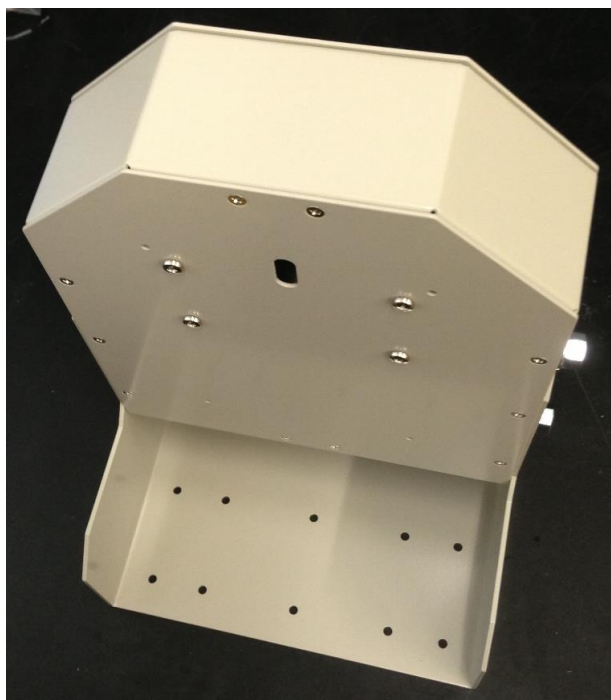

カメラ用壁取付金具 **KT-CAM1**

◎パナソニック製AW-HE60, ソニー製 BRC-H900/Z700用壁取付金具です。
どちらのカメラでも取り付ける事が可能です。
A Cアダプターやケーブル余長をBOX内部に収納する事が可能です。

●仕様

外形寸法 W206.6mm*150mm*D324mm

材質 鉄1.6t マンセル5Y 7/1 半艶焼付塗装仕上げ

標準価格 65,000円 (税別)

製品の仕様および外観は、改良のため予告なく変更する場合があります。