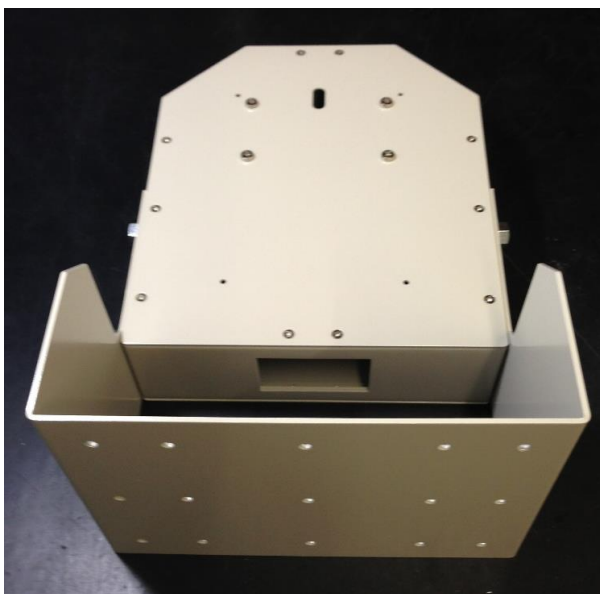

カメラ用壁取付金具 **KT-CAM1**

◎パナソニック製AW-HE60, ソニー製 BRC-H900/Z700用壁取付金具です。
どちらのカメラでも取り付ける事が可能です。
A Cアダプターやケーブル余長をBOX内部に収納する事が可能です。

●仕様

外形寸法 W206.6mm*150mm*D324mm

材質 鉄1.6t マンセル5Y 7/1 半艶焼付塗装仕上げ

標準価格 65,000円 (税別)

製品の仕様および外観は、改良のため予告なく変更する場合があります。